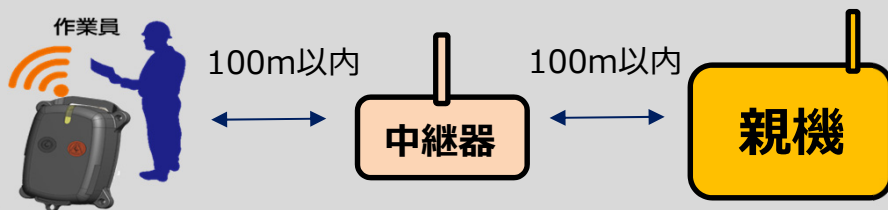

コケベル

オプション機能
親機/中継器

夜間作業・一人作業時に "もっとながる" 安心を!

工場敷地内

- 離れた場所においても**作業員の非常事態がメールで分かる!**
- 中継器を置けば**非常事態の起きたエリアも特定可能!**
- スマホ・PCで使える専用ソフトで**作業員の状態を一括監視!**
メール配信設定もラクラク!
- コケベル、中継器、親機間は**自営無線920MHz**
→ランニングコストは**親機のメールサーバー使用料のみ!** ※

※コケベルと中継器にはランニングコストは発生しません

ABC会社 1階組立ライン ○○さんが昏倒しました
周囲の状況をよく確認して救助に向かってください。
発生日時: 2020/01/23 12:15:30

【メール本文例】

親機

メール配信機能の代わりに、パトライトなどに使用できる接点信号を出力する親機もご用意できます。詳しくは弊社営業までお問合せください。

仕様

型式	KKB-920p
機能	メール配信 スマホ・PCによる一括監視
通信可能距離	見通し100m※1
使用温度範囲	0℃～40℃
保管温度	0℃～50℃
寸法	200×300×165(mm)
質量	約 3 kg
通信方式	自営無線 (920MHz) 3G / LTE
供給電源	AC100 ~ 240V
保護等級	IP65
専用ソフト※2 使用環境	Google Chrome (V8.0以上) Microsoft Edge (V4.4以上)

※1 遮蔽物や周囲の環境、使用条件により異なります

※2 メール配信を行なうには、専用ソフトによるメール配信設定が必要です

中継器

仕様

型式	KKB-920c
機能	無線可能エリアの拡大 昏倒エリア判定 (親機と併用時のみ)
通信可能距離	見通し100m※
使用温度範囲	0℃～40℃
保管温度	0℃～50℃
寸法	95×75×45(mm)
質量	約 200 g
通信方式	自営無線 (920MHz)
供給電源	ACアダプタ : AC100 ~ 240V
保護等級	IP□4
難燃性	JISクラスⅢ相当