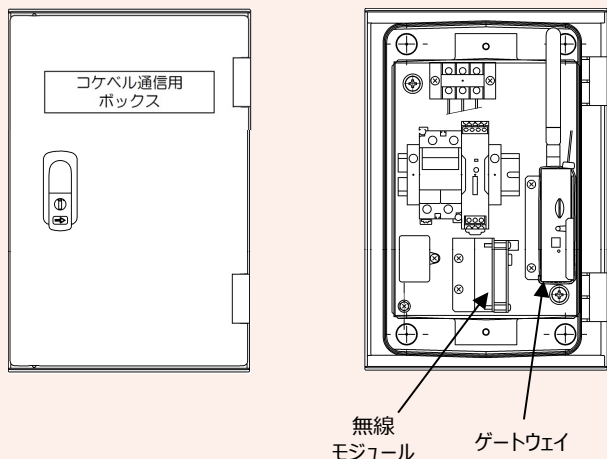

※コケベルと中継器にはランニングコストは発生しません

ABC会社 1階組立ライン ○○さんが昏倒しました
周囲の状況をよく確認して救助に向かってください。
発生日時: 2020/01/23 12:15:30

【メール本文例】

親機

メール配信機能の代わりに、パトライトなどに使用できる接点信号を出力する親機もご用意できます。詳しくは弊社営業までお問合せください。

仕様

型式	KKB-920p
機能	メール配信 スマホ・PCによる一括監視
通信可能距離	見通し100m※1
使用温度範囲	0℃～40℃
保管温度	0℃～50℃
寸法	200×300×165(mm)
質量	約 3 kg
通信方式	自営無線 (920MHz) 3G / LTE
供給電源	AC100 ~ 240V
保護等級	IP65
専用ソフト※2 使用環境	Google Chrome (V8.0以上) Microsoft Edge (V4.4以上)

※1 遮蔽物や周囲の環境、使用条件により異なります

※2 メール配信を行なうには、専用ソフトによるメール配信設定が必要です

中継器

仕様

型式	KKB-920c
機能	無線可能エリアの拡大 昏倒エリア判定 (親機と併用時のみ)
通信可能距離	見通し100m※
使用温度範囲	0℃～40℃
保管温度	0℃～50℃
寸法	95×75×45(mm)
質量	約 200 g
通信方式	自営無線 (920MHz)
供給電源	ACアダプタ : AC100 ~ 240V
保護等級	IP□4
難燃性	JISクラスⅢ相当