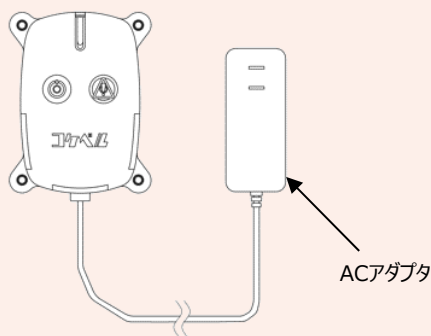

※コケベルと中継器にはランニングコストは発生しません

ABC会社 1階組立ライン ○○さんが昏倒しました
周囲の状況をよく確認して救助に向かってください。
発生日時: 2020/01/23 12:15:30

【メール本文例】

親機

メール配信機能の代わりに、パトライトなどに使用できる接点信号を出力する親機もご用意できます。詳しくは弊社営業までお問合せください。

仕様

型式	KKB-920p
機能	メール配信 スマホ・PCによる一括監視
通信可能距離	見通し100m※1
使用温度範囲	0℃～40℃
保管温度	0℃～50℃
寸法	200×300×165(mm)
質量	約 3 kg
通信方式	自営無線 (920MHz) 3G / LTE
供給電源	AC100 ~ 240V
保護等級	IP65
専用ソフト※2 使用環境	Google Chrome (V8.0以上) Microsoft Edge (V4.4以上)

※1 遮蔽物や周囲の環境、使用条件により異なります

※2 メール配信を行なうには、専用ソフトによるメール配信設定が必要です

中継器

仕様

型式	KKB-920c
機能	無線可能エリアの拡大 昏倒エリア判定 (親機と併用時のみ)
通信可能距離	見通し100m※
使用温度範囲	0℃～40℃
保管温度	0℃～50℃
寸法	95×75×45(mm)
質量	約 200 g
通信方式	自営無線 (920MHz)
供給電源	ACアダプタ : AC100 ~ 240V
保護等級	IP□4
難燃性	JISクラスⅢ相当